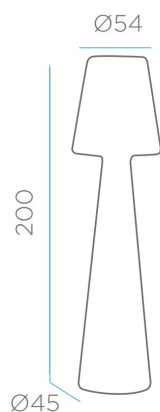

FICHA TÉCNICA DE PRODUCTO DATASHEET

+34 968 97 88 06
info@newgarden.es
www.newgarden.es

NOMBRE/NAME: LOLA 200 CABLE EXTERIOR
FRÍA

REF.: LUMLL200OFNW

EAN: 8436542237475

ME GUSTA SALIR
I LIKE GOING OUT

SOY SUPER FUERTE
I AM VERY STRONG

SOY LIGERO
I AM LIGHTWEIGHT

RECICLAME
RECYCLE ME

Material: Polietileno/Polyethylene

Pallet EU 80x120x180: 2 unds/units

Medidas*/Dimensions*

Packaging*

* Debido a la naturaleza del proceso las dimensiones pueden variar ligeramente
* Due to the nature of the process, dimensions can change lightly.

Peso: 12,5Kg

FICHA TÉCNICA DE ACABADO DATASHEET

Cable exterior, 4 metros, tubo led 190cm, frío
Outdoor cable, 4 meters, led tube 190cm, cold

ESPECIFICACIONES

SPECIFICATIONS

- Índice de protección (IP): 65
- Ingress protection: 65
- Clase de aislamiento: Doble Aislamiento
- Insulation Rating: Double insulation

ILUMINACIÓN

LIGHTING

- Tipo: LED Tube T8 190cm
- Type: LED Tube T8 190cm
- Tensión: 85-265 V
- Voltage: 85-265V
- Lúmenes: 2200lm 3 10%
- Lumens: 2200lm 3 10%
- Horas de vida: 25000h
- Life time: 25000h
- Vatios: 22W
- Watts: 22W
- Dimensiones: 30*1910mm
- Dimensions: 30*1910mm
- N° Leds: 168
- N° Leds: 168
- Tiempo de calentamiento: <0,1s
- Warm-up time: <0,1s
- Regulable: No
- Dimmable: No
- Temperatura de operación: -20 a 45°C
- Operating temperature: -20 to 45 °C
- Acceso: Roscado
- Access: Threaded base
- Casquillo: G13
- Lampholder: G13
- Número: 1
- Number: 1 lamp holder
- Temperatura (K): 6000K - 6500K
- Temperature (K): 6000K - 6500K
- Ángulo de iluminación: 300°
- Angle: 300°
- Eficiencia: A+
- Efficiency: A+
- Factor de potencia (PF): >0,8
- Power factor (PF): >0,8
- CRI: >80RA
- CRI: >80RA
- Tiempo encendido: 0,1s
- Starting time: 0,1s