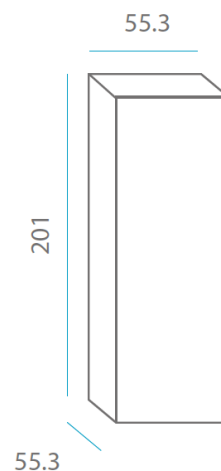

SOY LIGERO
I AM LIGHTWEIGHT

RECICLAME
RECYCLE ME

Material: Polietileno/Polyethylene

Pallet EU 80x120x180: 2 unds/units

Medidas*/Dimensions*

Packaging*

* Debido a la naturaleza del proceso las dimensiones pueden variar ligeramente
* Due to the nature of the process, dimensions can change lightly.

Peso: 12,5Kg

FICHA TÉCNICA DE ACABADO DATASHEET

Cable exterior, 4 metros, tubo led 190cm, frío
Outdoor cable, 4 meters, led tube 190cm, cold

ESPECIFICACIONES

SPECIFICATIONS

- Índice de protección (IP): 65
- Ingress protection: 65
- Clase de aislamiento: Doble Aislamiento
- Insulation Rating: Double insulation

ILUMINACIÓN

LIGHTING

- Tipo: LED Tube T8 190cm
- Type: LED Tube T8 190cm
- Tensión: 85-265 V
- Voltage: 85-265V
- Lúmenes: 2200lm 3 10%
- Lumens: 2200lm 3 10%
- Horas de vida: 25000h
- Life time: 25000h
- Vatios: 22W
- Watts: 22W
- Dimensiones: 30*1910mm
- Dimensions: 30*1910mm
- N° Leds: 168
- N° Leds: 168
- Tiempo de calentamiento: <0,1s
- Warm-up time: <0,1s
- Regulable: No
- Dimmable: No
- Temperatura de operación: -20 a 45°C
- Operating temperature: -20 to 45 °C
- Acceso: Roscado
- Access: Threaded base
- Casquillo: G13
- Lampholder: G13
- Número: 1
- Number: 1 lamp holder
- Temperatura (K): 6000K - 6500K
- Temperature (K): 6000K - 6500K
- Ángulo de iluminación: 300°
- Angle: 300°
- Eficiencia: A+
- Efficiency: A+
- Factor de potencia (PF): >0,8
- Power factor (PF): >0,8
- CRI: >80RA
- CRI: >80RA
- Tiempo encendido: 0,1s
- Starting time: 0,1s